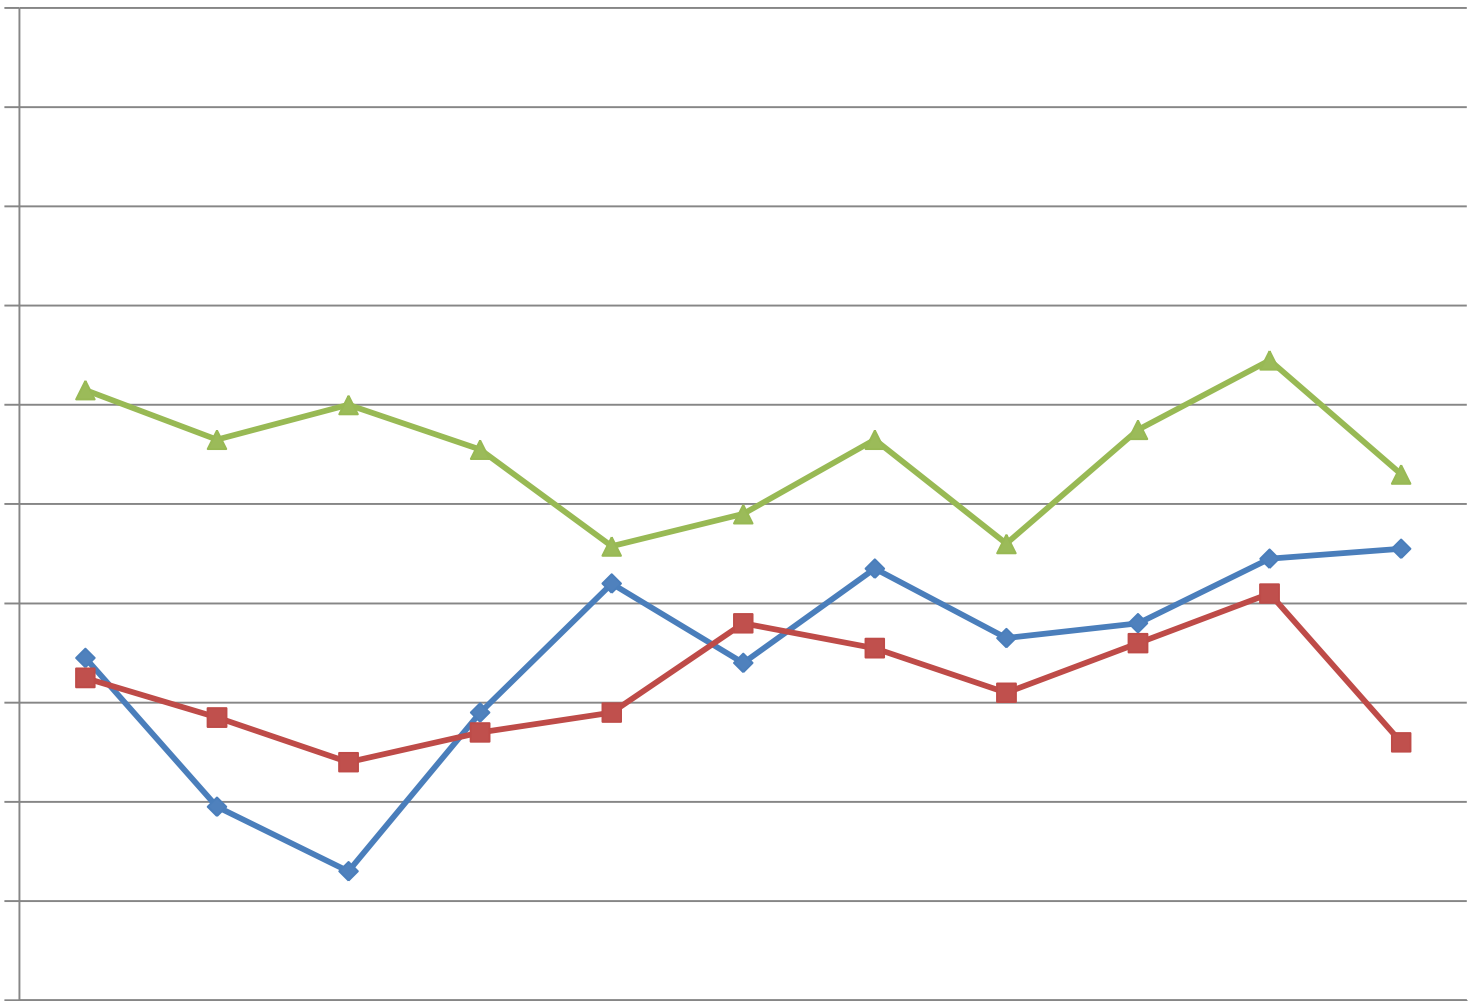

Cullen Lakes *Secchi* Depth Comparison in feet

D
e
p
t
h

i
n

f
e
e
t

◆ Lower
■ Middle
▲ Upper

	1998	1999	2000	2001	2002	2003	2004	2005	2006	2007	2008
Lower	-13.1	-16.1	-17.4	-14.2	-11.6	-13.2	-11.3	-12.7	-12.4	-11.1	-10.9
Middle	-13.5	-14.3	-15.2	-14.6	-14.2	-12.4	-12.9	-13.8	-12.8	-11.8	-14.8
Upper	-7.7	-8.7	-8	-8.9	-10.9	-10.2	-8.7	-10.8	-8.5	-7.1	-9.4